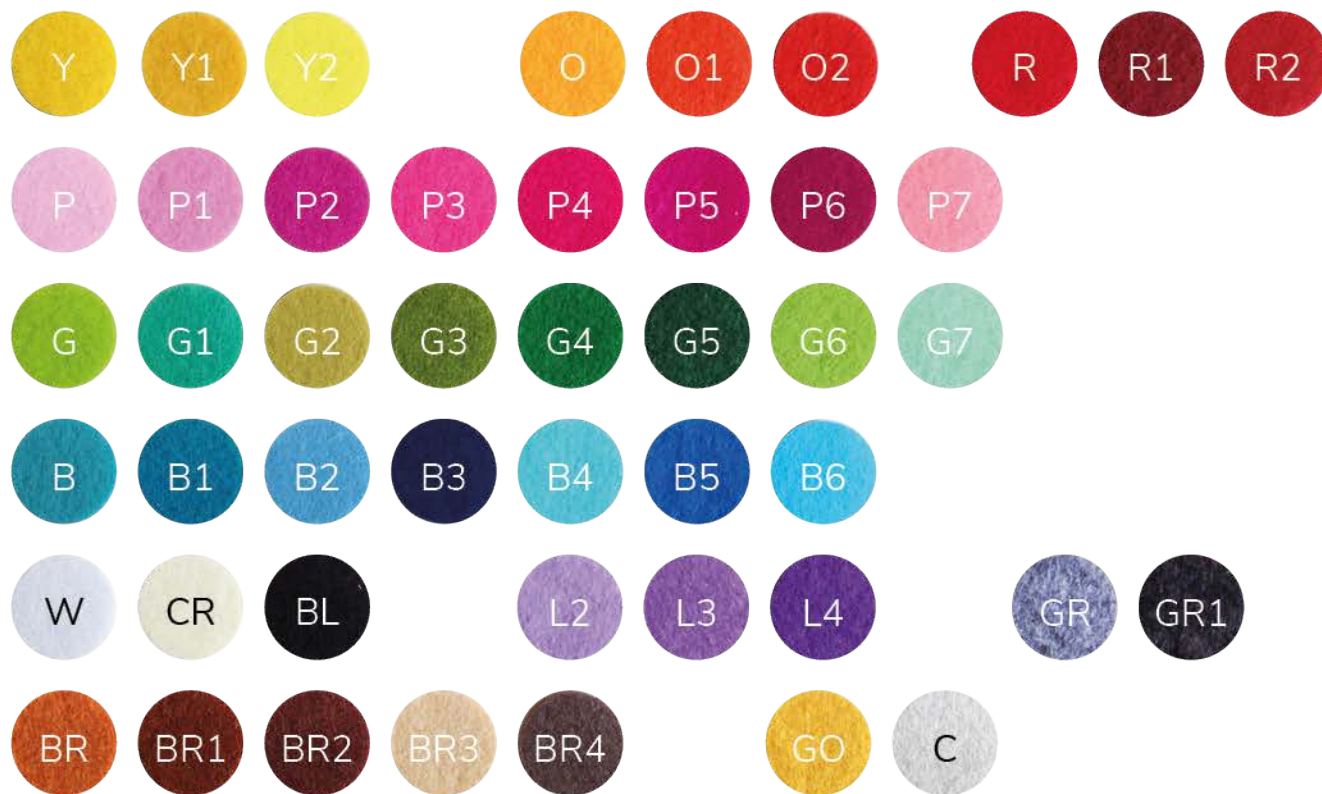

FARBSPEKTRUM