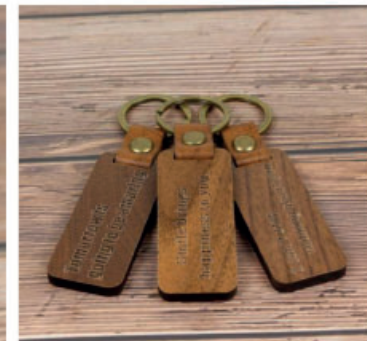

LASERGRAVUR / DRUCK

ARTIKEL INDIVIDUALISIERBAR MIT IHREM LOGO & DESIGN

Gewicht:

15 g

Abmessungen:

Größe individuell erhältlich

SCHLÜSSELANHÄNGER #026

UNENDLICHE KREATIONEN